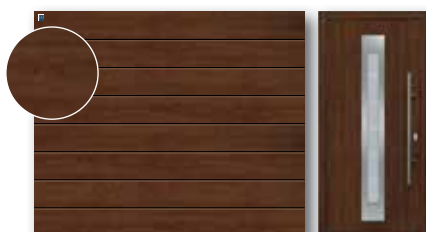

Brána: New Silkgrain za **899 €***

Dvere: hladká povrchová úprava
za **1137 €***

Terakotovo hnedá RAL 8028

Brána: New Silkgrain za **899 €***

Dvere: hladká povrchová úprava
za **1137 €***

Zlatý dub

Brána: Decograin za **849 €***

Dvere: Decograin za **1137 €***

Tmavý dub

Brána: Decograin za **849 €***

Dvere: Decograin za **1137 €***

Výklopná brána Berry Pearl a domové dvere RenoDoor light

265 €*

Výklopná brána Berry Pearl

so štruktúrovanou povrchovou úpravou Pearlgrain
v akciových veľkostiach 2375 × 2000 mm, 2375 × 2125 mm,
2500 × 2000 mm a 2500 × 2125 mm