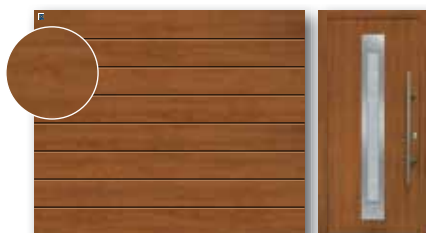

Brána: New Silkgrain za **899 €***

Dvere: hladká povrchová úprava
za **1137 €***

Terakotovo hnedá RAL 8028

Brána: New Silkgrain za **899 €***

Dvere: hladká povrchová úprava
za **1137 €***

Zlatý dub

Brána: Decograin za **849 €***